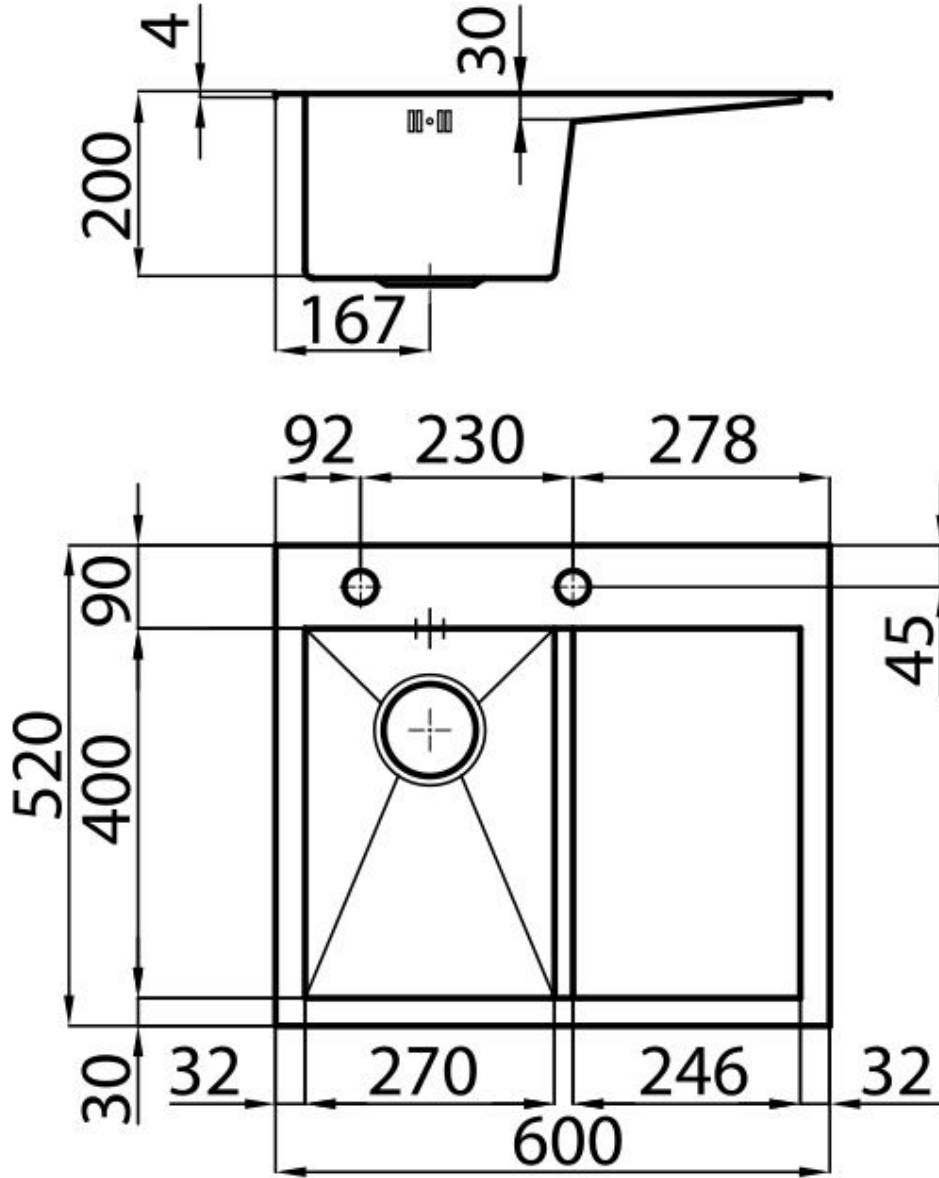

PILETTA 3,5" BASKET

Lo scarico è dotato di piletta grande 3,5", con il pratico tappo a cestello che impedisce il defluire nello scarico di parti solide.

VASCA QUADRA - RAGGIO 0/9

Le vasche quadre di Foster hanno gli spigoli verticali perfettamente squadrati, mentre quelli sul fondo vasca presentano una piccola raggatura di 9 mm che facilita le operazioni di pulizia.

Bordo Installazione Q4 (Bordo 4 mm)

Finitura Spazzolato Foster

Texture Spazzolatura in linea

Materiale Acciaio inox AISI 304

Base 40 cm

Dimensioni 600x520 mm

Dotazioni standard Ganci di fissaggio, guarnizione, piletta, troppo-pieno e sifone, Imballo in scatola

Fori Mixer 2 fori di serie

Foro incasso 580x500 mm

Gocciolatoio Si

Larghezza 60 cm

Misura vasca 270x400mm

Numero vasche 1 vasca

Piletta Piletta con comando automatico PR

DATI TECNICI